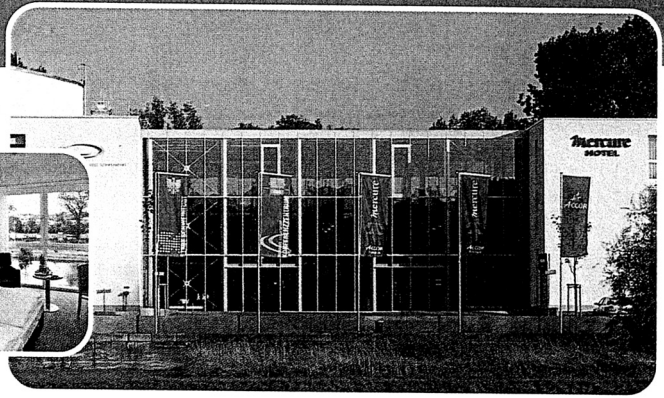

Schweinfurt

Hotel Mercure Schweinfurt Maininsel **** BAY0017

Hotel / Hôtel / Hotel / Hotel:

MasterCard is the official card of the 2006 FIFA World Cup™

Rooms / Chambres / Habitaciones / Zimmer:

	-		83		-		10
	-		50		-		
	-		26-28 m ²				

Furnishings / Services / Mobiliario / Einrichtung:

The Hotel Mercure Schweinfurt is located on an island in the River Main just five minutes on foot from the town centre. We offer 133 rooms and ten conference suites. The decor is modern and our personnel exceptionally friendly, guaranteeing a pleasant stay.

L'hôtel Mercure de Schweinfurt se situe sur une île au milieu du Main, à cinq minutes à pied du centre ville. Il dispose de 133 chambres et dix salles de conférence. La modernité des équipements et la chaleur de notre personnel sont la garantie d'un séjour de rêve.

El Hotel Mercure Schweinfurt se encuentra en una de las islas del Meno, a tan sólo cinco minutos a pie del centro de la ciudad. Dispone de 133 habitaciones y diez salas de congresos. El moderno equipamiento y la amabilidad del servicio harán que su estancia en este establecimiento sea una experiencia agradable.